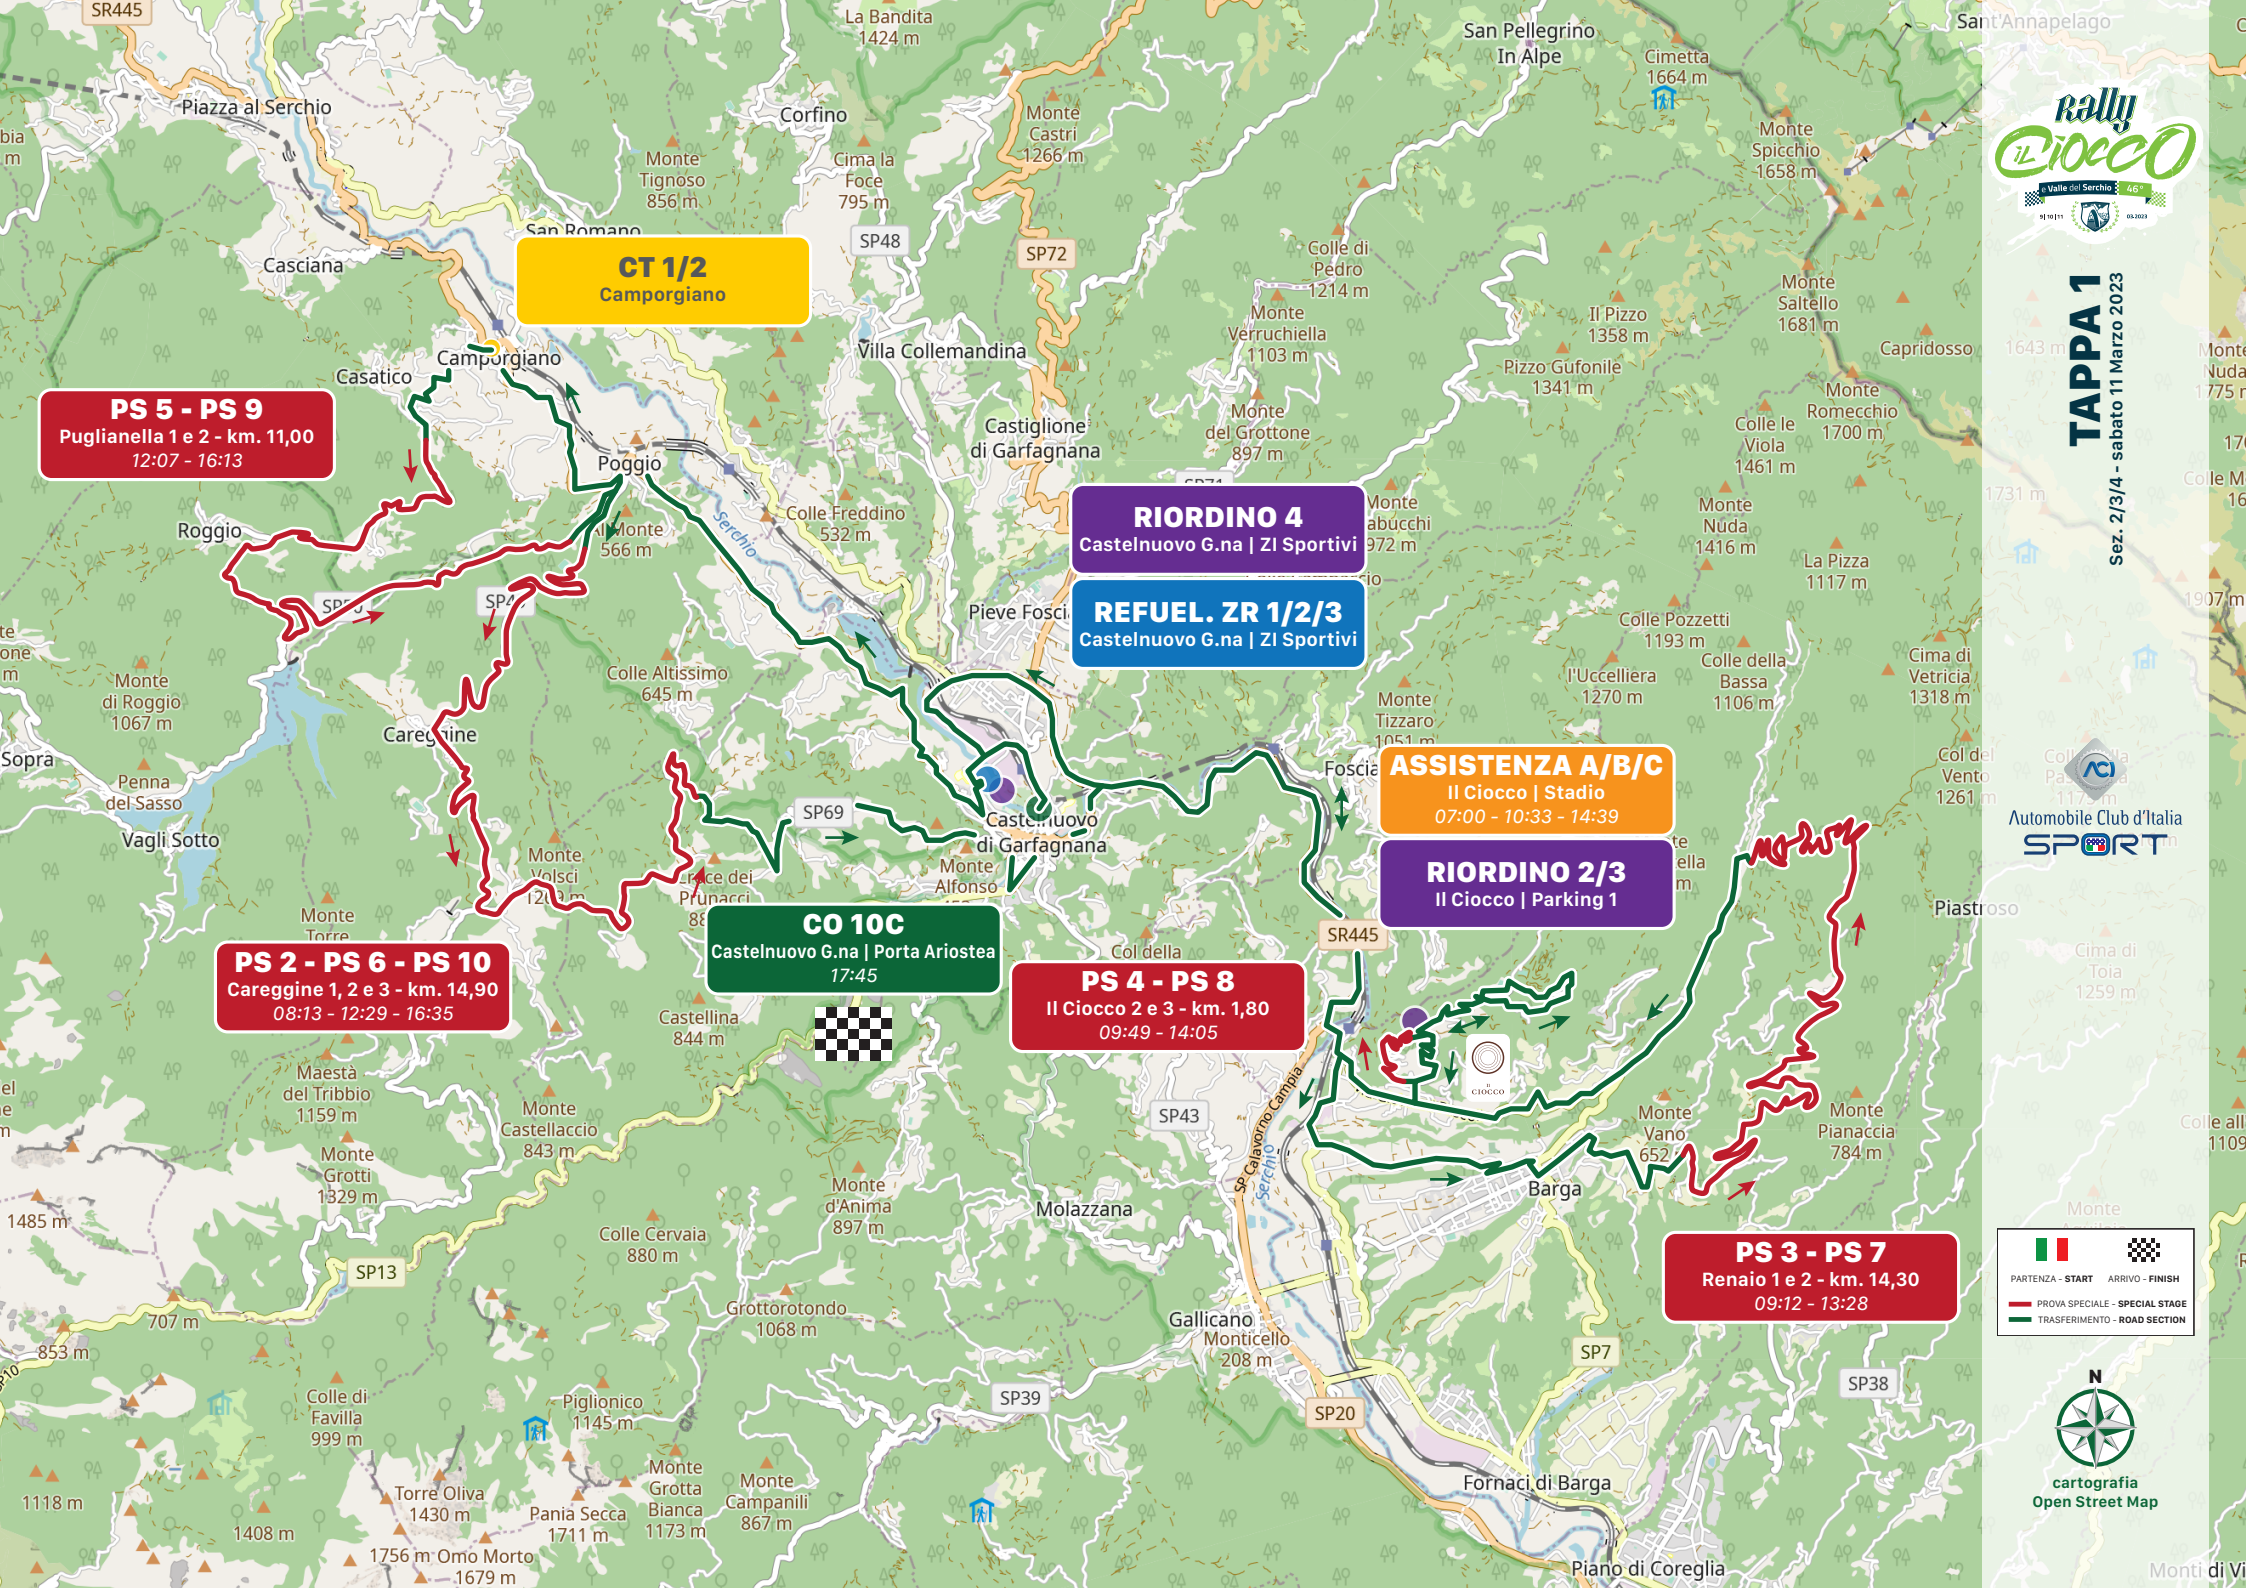

**RIORDINO 1**  
Il Ciocco | Parking 1

**SPS 1**  
Il Ciocco 1 | TV - km. 1,80  
16:15

**CO 0**  
Lucca | Caffè delle Mura  
15:00

**TAPPA 1**  
Sez. 1 - Venerdì 10 Marzo 2023

**TAPPA 1**  
Sez. 2/3/4 - sabato 11 Marzo 2023

**CT 1/2**  
Camporgiano

**PS 5 - PS 9**  
Puglianella 1 e 2 - km. 11,00  
12:07 - 16:13

**RIORDINO 4**  
Castelnuovo G.na | ZI Sportivi

**REFUEL. ZR 1/2/3**  
Castelnuovo G.na | ZI Sportivi

**ASSISTENZA A/B/C**  
Il Ciocco | Stadio  
07:00 - 10:33 - 14:39

**RIORDINO 2/3**  
Il Ciocco | Parking 1

**PS 2 - PS 6 - PS 10**  
Careggine 1, 2 e 3 - km. 14,90  
08:13 - 12:29 - 16:35

**CO 10C**  
Castelnuovo G.na | Porta Ariostea  
17:45

**PS 4 - PS 8**  
Il Ciocco 2 e 3 - km. 1,80  
09:49 - 14:05

**PS 3 - PS 7**  
Renaio 1 e 2 - km. 14,30  
09:12 - 13:28